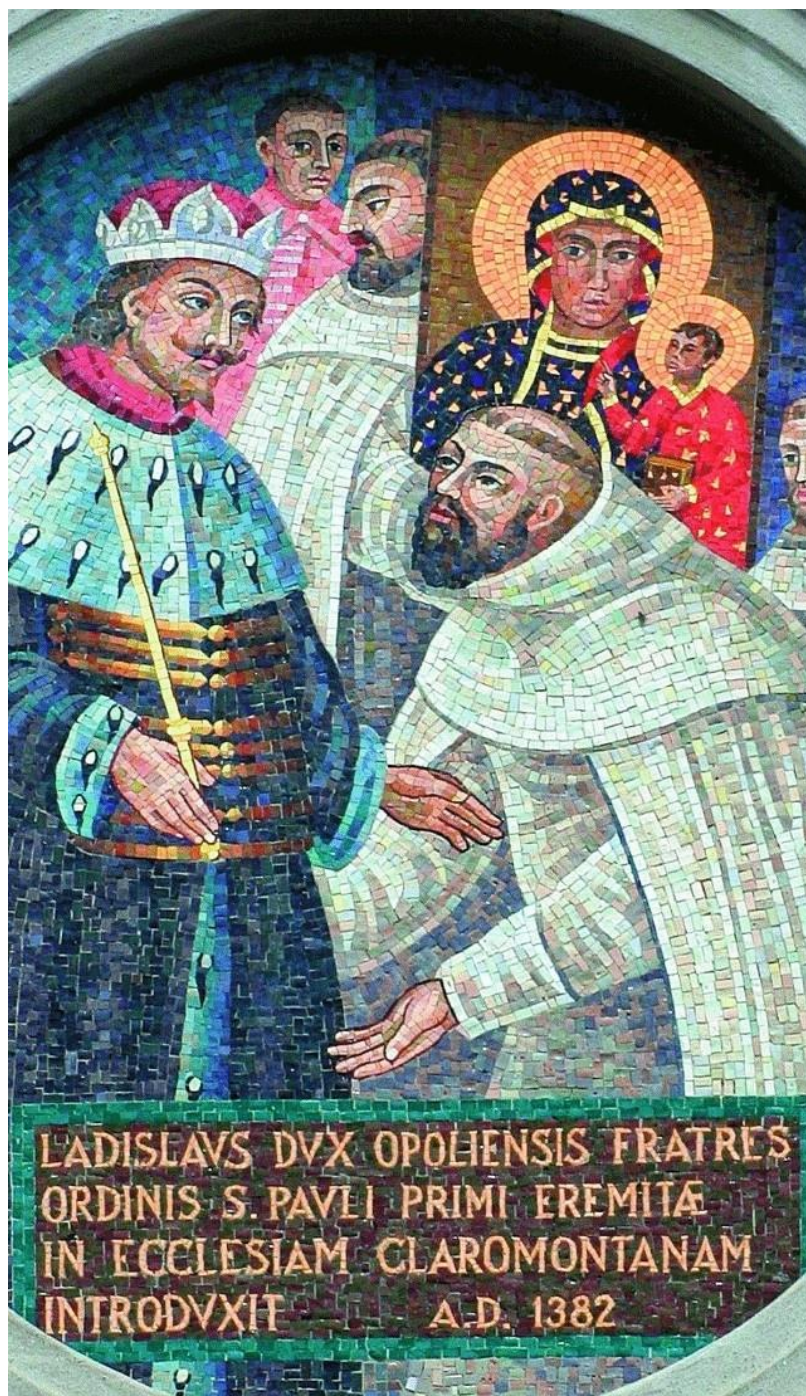

Klasa 3 P

Religia 27 kwietnia

Dzień dobry. Dzisiaj moi drodzy lekcja będzie dotyczyła Maryi, która przez Polaków została wybrana na Królową Polski.

Przepraszam szczególnie tych, którzy wysłali swoje zadania na błędny numer.

Zapiszcie w zeszytach.

Temat: Maryja Królową Polski.

Ten obraz Maryi jest Wam dobrze znany. To obraz Matki Bożej z klasztoru Ojców Paulinów na Jasnej Górze w Częstochowie.

Jasna Góra jest najstarszym sanktuarium (kościółem) Matki Bożej w Polsce. Początki istnienia klasztoru na Jasnej Górze sięgają roku 1382. Wtedy to książę Władysław Opolczyk sprowadził Paulinów z Węgier do Polski. Dwa lata później na Jasną Górę sprowadzono obraz Matki Bożej z Dzieciątkiem Jezus.

Tytuł **Matki Bożej** jako **Królowej Narodu Polskiego** sięga połowy XVII wieku (to znaczy 17 wiek).

Podczas najazdu wojsk szwedzkich na ziemie Polski ogromną rolę odegrała obrona klasztor na Jasnej Górze, ponieważ była to pierwsza twierdza obronna, której wojskom szwedzkim nie udało się zdobyć. Gdy Szwedzi zaczęły wycofywać się z Polski Król Jan Kazimierz 1 kwietnia 1656 roku złożył śluby (przysięgę) i ogłosił Maryję Królową Polski.

Uroczystość Najświętszej Maryi Panny Królowej Polski jest obchodzone w Polsce oficjalnie od 1923 r., kiedy to **papież Pius XI** w 1923 roku na prośbę polskich biskupów **zatwierdził święto Maryi Królowej Polski na dzień 3 maja**. Jako datę zaproponowano dzień 3 maja, na pamiątkę pierwszej polskiej konstytucji, która realizowała część ślubowania króla Jana Kazimierza.